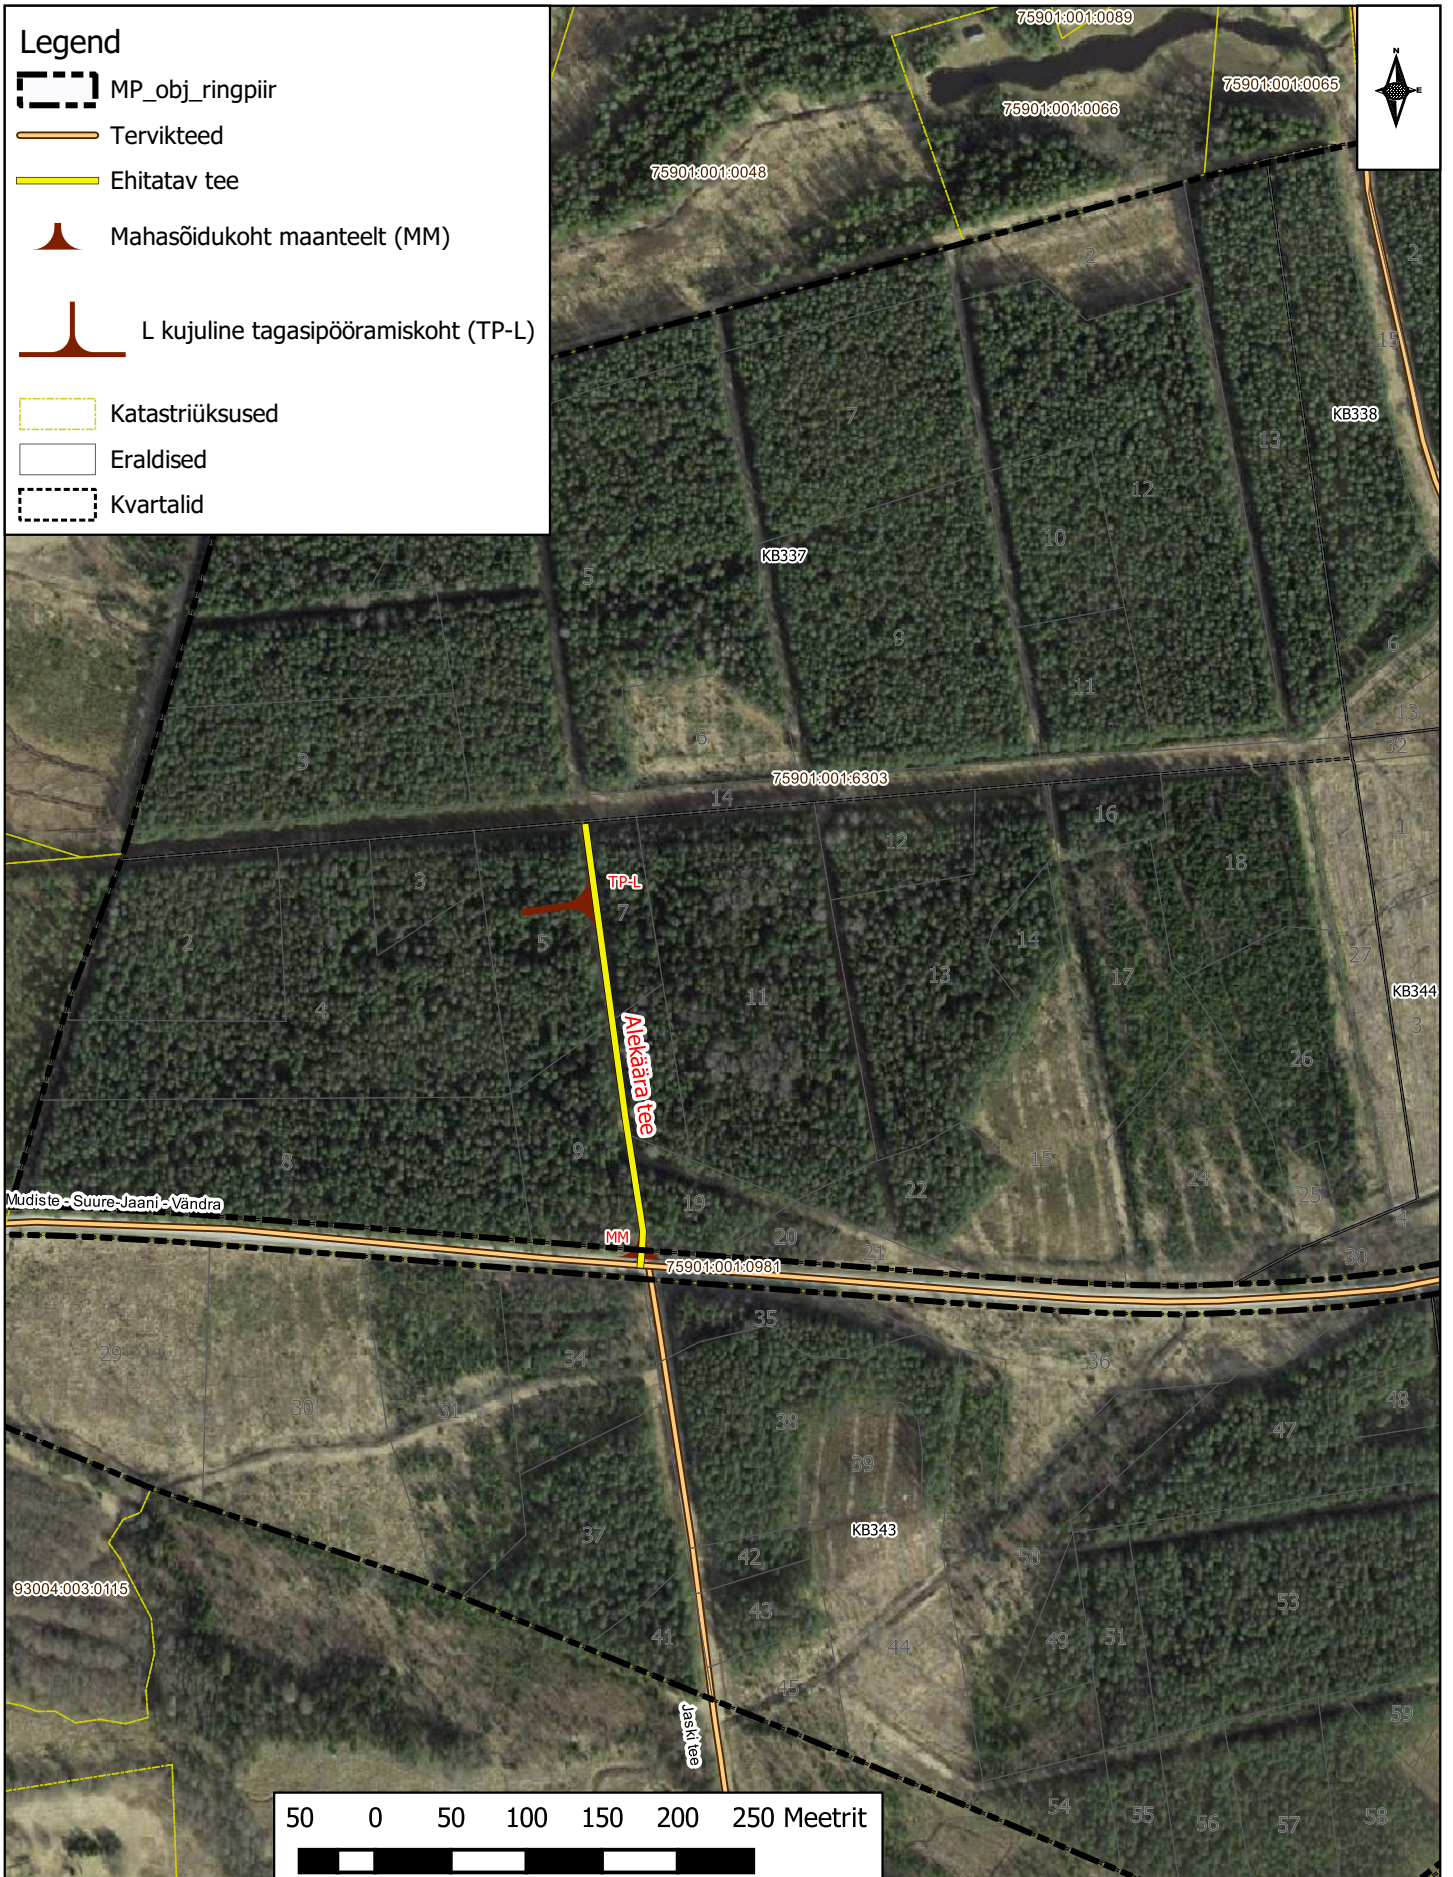

Legend

 MP_obj_ringpiir

 Tervikteed

 Ehitatav tee

 Mahasõidukoht maanteelt (MM)

 L kujuline tagasipööramiskoht (TP-L)

 Katastriüksused

 Eraldised

 Kvartalid

Asendiplaan: Alekära tee
Asukoht: Kootsi küla, Põhja-Sakala vald, Viljandi maakond
RMK Viljandimaa metskond

Koostaja: Jüri Koort

Koostatud: 22.06.2023

Möötkava: 1:5 000